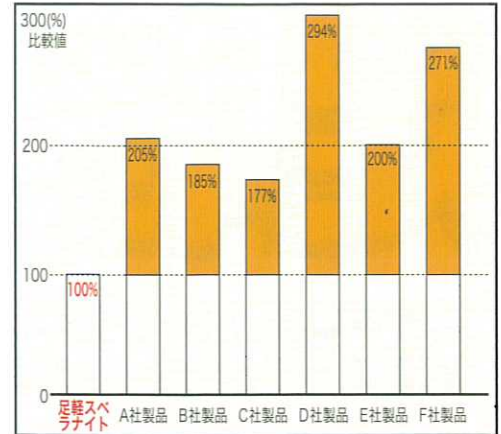

重量について他社製品との比較

ホームセンター、作業着等販売店、釣具店等で、最も流通していると思われる中から6種類を選出し重量比較をしたところ、下記の通りの結果となった。

製 品	重量 (g)	比較値 (%)	キャッチコピー等
足軽スベラナイト	350	100	驚異的なグリップ力
他社製品 A	720	205	2倍以上のグリップ力
他社製品 B	650	185	軽半
他社製品 C	620	177	超軽量
他社製品 D	1030	294	スパイク
他社製品 E	700	200	PVC
他社製品 F	950	271	ラバーブーツ

※弊社社内測定 ※EとFは、韓国で流通している長靴

グリップ力について他社製品との比較

ホームセンター、作業着等販売店、釣具店等で、最も流通していると思われる中から6種類を選出しグリップ力を比較したところ、右記の通りの結果となった。

製 品	傾斜限度	キャッチコピー等
足軽スベラナイト	Ⅲ	驚異的なグリップ力
他社製品 A	Ⅱ	2倍以上のグリップ力
他社製品 B	Ⅱ	軽半
他社製品 C	Ⅰ	超軽量
他社製品 D	Ⅰ	スパイク
他社製品 G	Ⅱ	安全靴 防滑
他社製品 H	Ⅰ	とび職に最適 防滑

※弊社社内測定 ※GとHは長靴ではない

※足軽スベラナイト、他社製品A、Gは、滑り出しが緩やか。他の他社製品は、急な滑り出しであった。

テスト方法

- ① ステンレスの板に希釈した洗剤を散布
- ② 各試料に30kgの荷重をかけ、ステンレスの板を3段階で傾斜させる

Ⅲ = 20度で滑らない Ⅱ = 20度で滑る
Ⅰ = 10度で滑る

ご注文欄

お名前		社名・店舗名					
ご住所		〒					
電話番号		FAX 番号					
No.	商品	数量	金額	No.	商品	数量	金額
①	男性用 25cm 白		¥	⑨	女性用 23cm 白		¥
②			¥	⑩			¥
③	男性用 26cm 白		¥	⑪	女性用 24cm 白		¥
④			¥	⑫			¥
⑤	男性用 27cm 白		¥	⑬	女性用 25cm 白		¥
⑥			¥	⑭			¥
⑦	男性用 28cm 白		¥		◎送料別		
⑧			¥		合 計		¥

— お問い合わせ —

マーフィーズジャパン株式会社

〒651-0092 神戸市中央区生田町 1-2-20
TEL : 078-221-3999 FAX : 078-221-1999
<http://murphys.ocn.net>

— 取扱店 —

大阪府柏原市片山町13番59号

株式会社 万立

電話(072)977-0898代表

FAX(072)977-0899