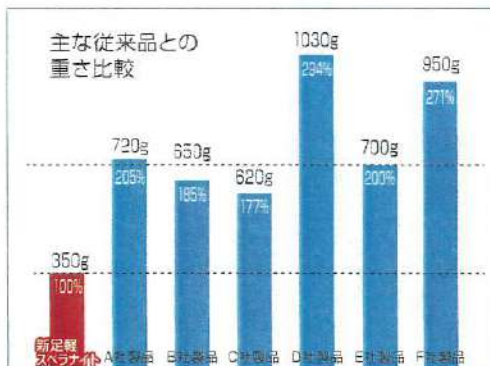

快適性

「軽く」「足冷えしづらい」

発泡EVA(エチレン酢酸ビニル)で出来ているため、ゴム長靴の半分以下の軽さです。底冷えのする冬でも空気層のあるEVAは、靴内温度が下がりにくいので**足が冷えにくい**設計です。そのため、冬場や寒い現場でも快適に履いていただけます。

経済性

財布に優しい長持ち素材!

長靴の交換頻度が高いとコストがかさみます。主原料のEVAは、耐候性や耐薬品性に優れ、過酷な環境下でも劣化しにくい特長があります。また、靴裏の高防滑特殊素材は耐摩耗性基準値の約3倍もあります。そのため、**とても長持ち**する製品です。

標準タイプ

定価
¥5,280
(税抜価格 ¥4,800)

ガード付き

定価
¥5,940
(税抜価格 ¥5,400)

つま先が安心

*安全靴ではございません。

■カラー/白 ■サイズ/23cm, 24cm, 25cm, 26cm, 27cm, 28cm

企画・総発売元

アクションジャパン 株式会社

〒658-0046 神戸市東灘区御影本町2丁目9-16
アクションジャパンビル
TEL.078-843-5417 FAX.078-843-6817

アクションジャパン

検索

商品に関するお問い合わせは、
弊社ホームページまで

デモ品のご依頼・商品のお問合せについては

株式会社 万立

〒582-0020 大阪府柏原市片山町13番59号
TEL. 072-977-0898(代) FAX. 072-977-0899
<https://mannryu.com>