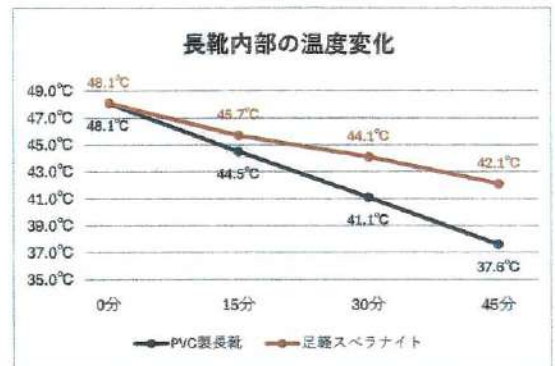

快適性

「軽く」「足冷えしづらい」

発泡EVA(エチレン酢酸ビニル)で出来ているため、ゴム長靴の半分以下の軽さです。底冷えのする冬でも空気層のあるEVAは、靴内温度が下がりにくいので**足が冷えにくい**設計です。そのため、冬場や寒い現場でも快適に履いていただけます。

経済性

財布に優しい長持ち素材!

長靴の交換頻度が高いとコストがかさみます。主原料のEVAは、耐候性や耐薬品性に優れ、過酷な環境下でも劣化しにくい特長があります。また、靴裏の高防滑特殊素材は耐摩耗性基準値の約3倍もあります。そのため、**とても長持ち**する製品です。

標準タイプ

定価
¥5,280
(税抜価格 ¥4,800)

ガード付き

定価
¥5,940
(税抜価格 ¥5,400)

つま先が安心

*安全靴ではございません。

■カラー/白 ■サイズ/23cm, 24cm, 25cm, 26cm, 27cm, 28cm

企画・総発売元

アクションジャパン 株式会社

〒658-0046 神戸市東灘区御影本町2丁目9-16
アクションジャパンビル
TEL.078-843-5417 FAX.078-843-6817

アクションジャパン

検索

商品に関するお問い合わせは、
弊社ホームページまで

デモ品のご依頼・商品のお問合せについては

株式会社 万立

〒582-0020 大阪府柏原市片山町13番59号
TEL. 072-977-0898(代) FAX. 072-977-0899
<https://mannryu.com>